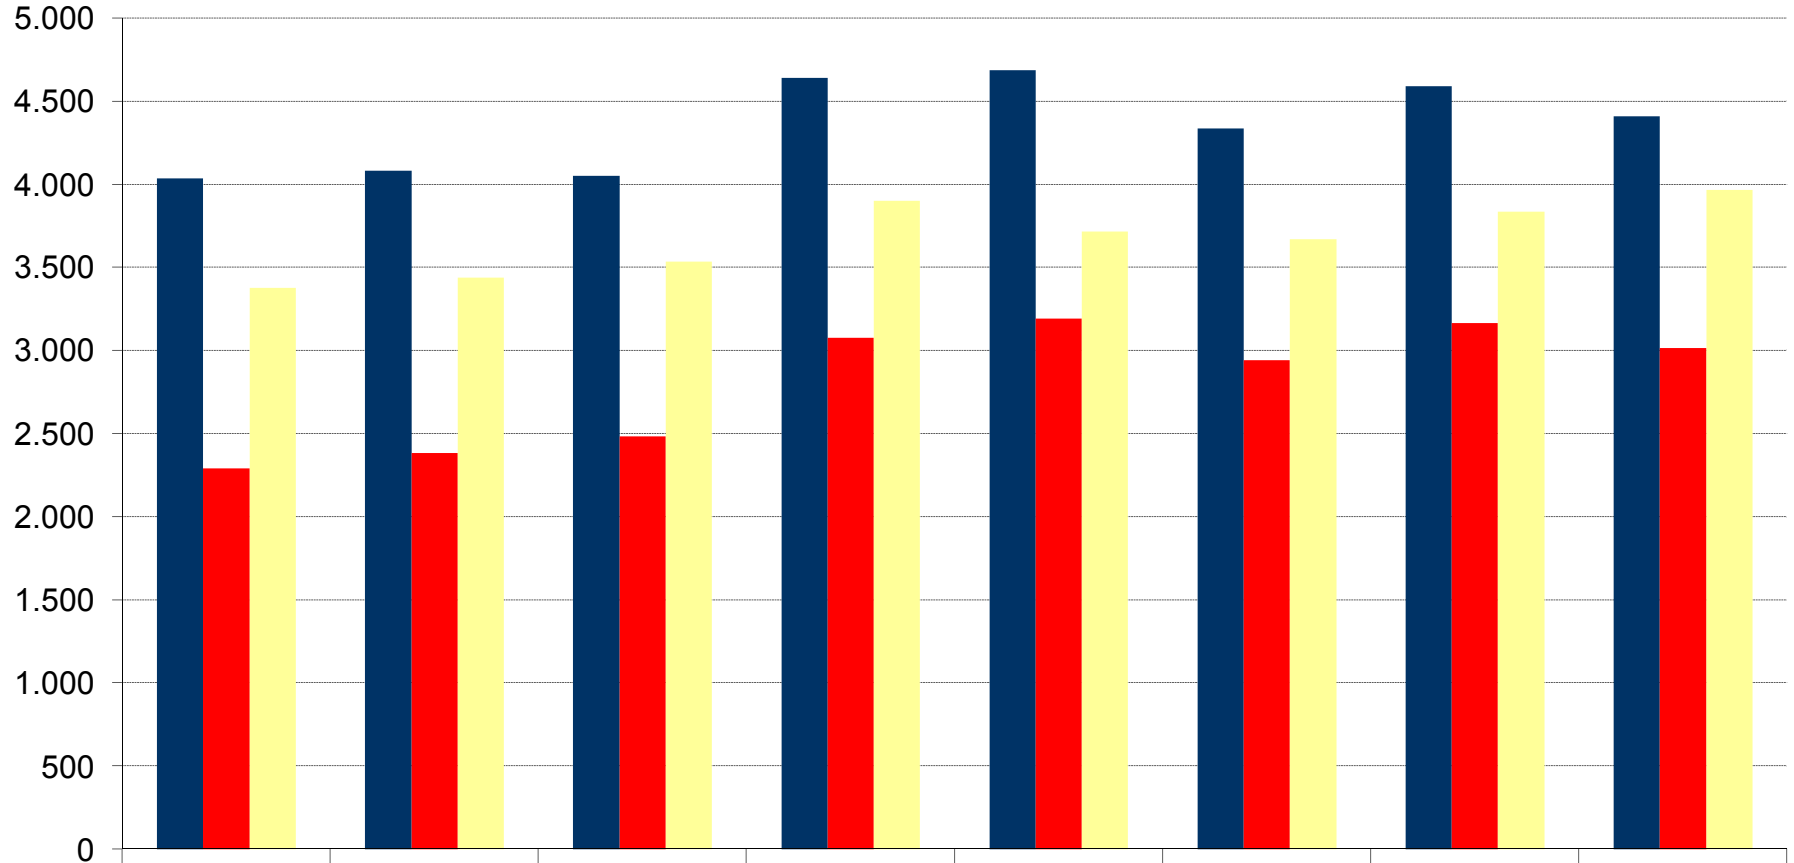

# Pendler-Statistik der Stadt Erwitte

■ Beschäftigte am Wohnort	4.034	4.079	4.050	4.639	4.684	4.333	4.589	4.406
■ Einpendler	2.290	2.382	2.481	3.075	3.192	2.939	3.164	3.012
■ Auspendler	3.375	3.436	3.533	3.898	3.714	3.667	3.834	3.966