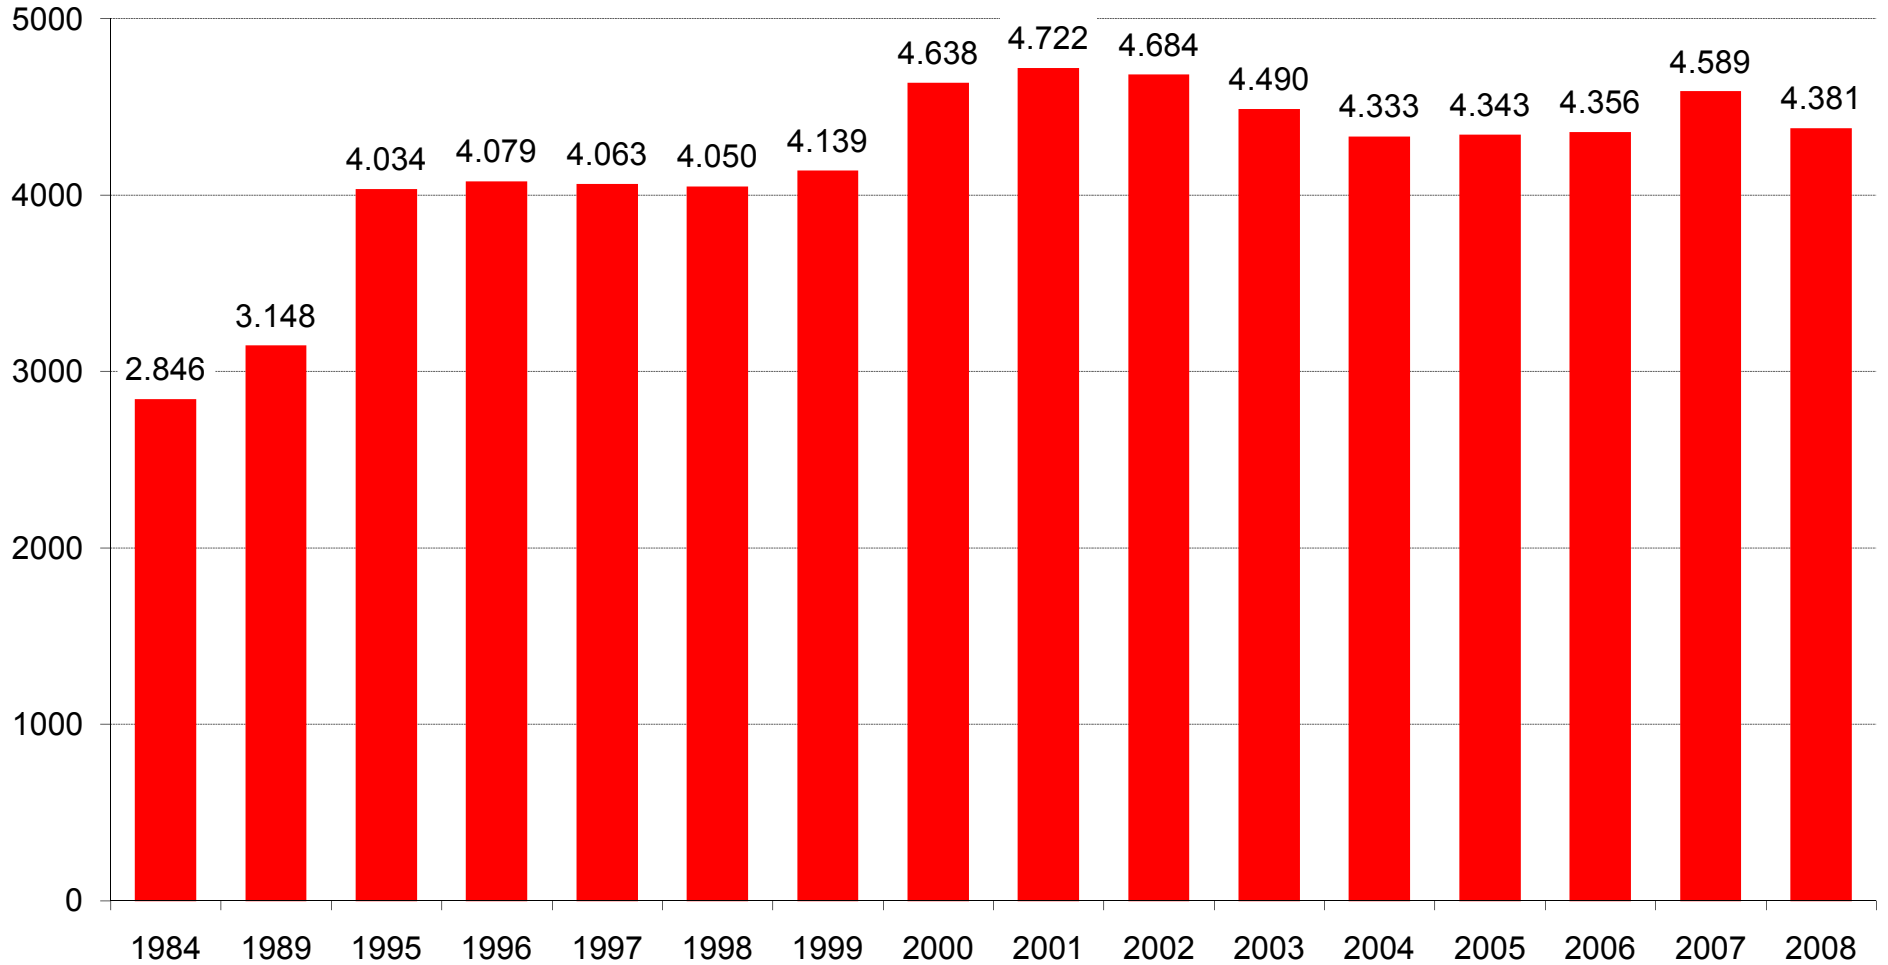

Die Entwicklung der Beschäftigtenzahlen im Stadtgebiet Erwitte

Quelle: Bundesagentur für Arbeit, Stand: 31.12.2008