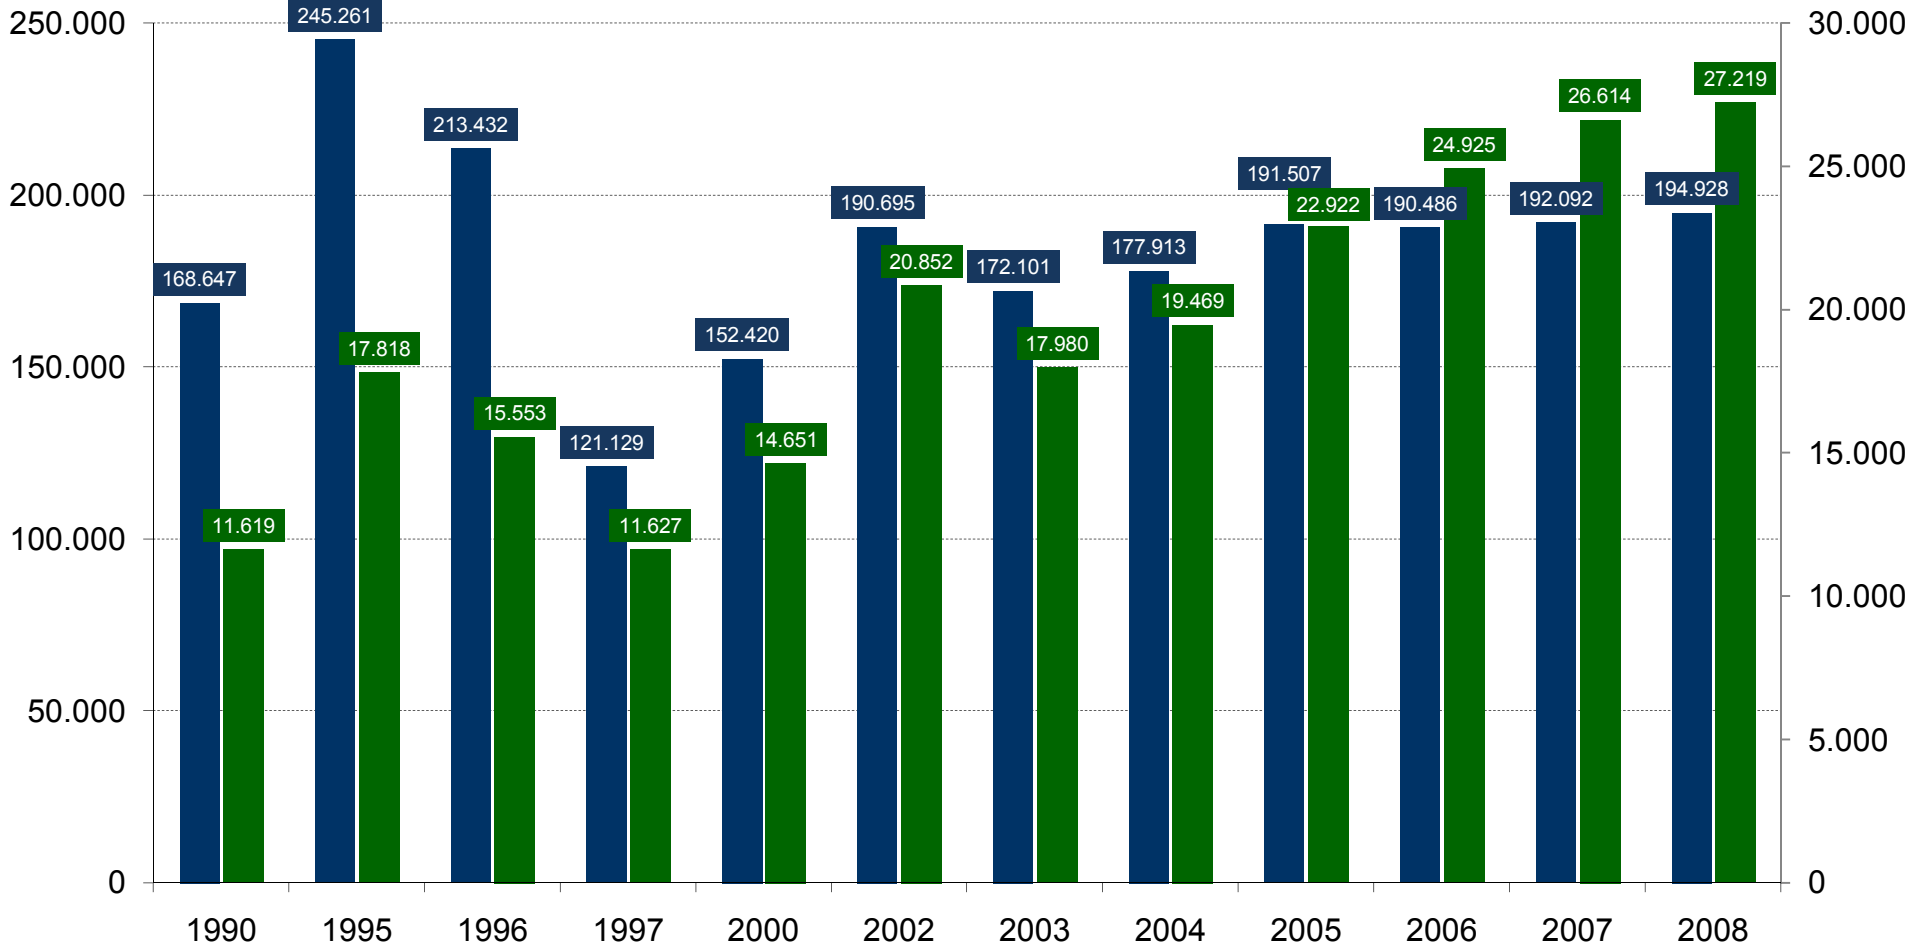

Die Entwicklung der Fremdenverkehrszahlen* in Erwitte

Quelle: LDS; * erfasst sind Betriebe mit mind. 9 Gästebetten, Stand: 30.06.2008

■ Übernachtungen

■ Ankünfte